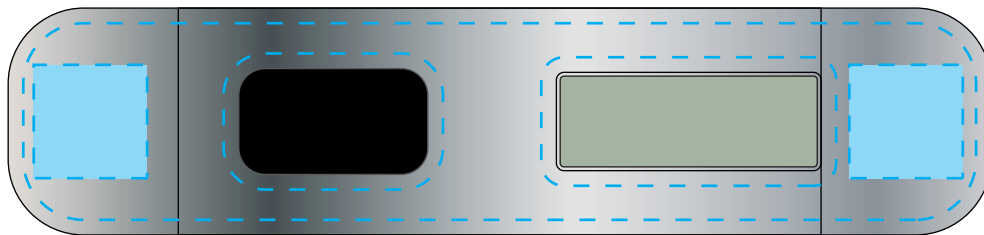

We reserve the right to make changes to the templates for technical reasons!

51423 RE98-VESOUL

Luggage scale

FRONT

No imprint on the back!

Printing colors:

Color 1

Color 2

Color 3

Color 4

PAD PRINT (TAM)

DE

Legende (DOM)

-  Beschnitt/Max. Druckbereich
-  Stanze
-  Max. Motivgröße
-  Sicherheitsabstand

Bitte beachten Sie, daß aus produktionstechnischen Gründen eine 100%ig genaue Stanzung der Domings nicht gewährleistet werden kann bzw. daß durch den Linseneffekt des aufgetragenen Epoxydharzes ihr Druckmotiv am Rand verzerrt wirkt. Berücksichtigen Sie daher den Sicherheitsabstand zwischen Stanze und max. Motivgröße bei der Platzierung wichtiger Motivbestandteile, wie Logos und Texte.